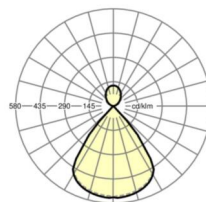

параметры

номер заказа	60635046670
код EAN	4020863419869
номер таможенного тарифа	94051190
Знак прохождения контроля	IP 20, класс защиты I, для рабочих мест за дисплеем 65°<100, F, Indoor, CE
Степень ударопрочности IK	IK02
Температура окружения	ta 25°C
Особые свойства	Готовность к IoT «Ready for IoT»
Гарантийный срок	5 лет
Государственные программы поддержки	BEG - государственные субсидии для энергосберегающих зданий (действительна только для Германии)

электротехника

Балласт	Электронный драйвер DALI2 (1 штука)
проводка	5x0.75mm²
Мощность системы	35W
сетевое напряжение	230V/50Hz
автоматический предохранитель (пусковой ток)	12 штук/B10, 20 штук/B16, 21 штук/C10, 33 штук/C16
класс энергосбережения/Источник света	B

Оптика

Оснастка	LED, цветопередача/оттенок света CRI ≥ 80 / 4000K
Допуск для координаты цветности (MacAdam)	3SDCM
Фотобиологическая безопасность (светильник)	RG1
Номинальный световой поток	4923lm
Срок службы LED	50000h L80/B10 (Tq 25°C)
светоотдача светильников	142lm/W
UGR поп./вдоль	15.8 / 15.7

DEEP-LINK

<https://www.regiolux.de/ru/article/60635046670>

Ссылка	LED 4900lm 840
ηLB	100 %
Φ ↓/↑	73 % / 27 %
UGR поп./вдоль	15.8 / 15.7